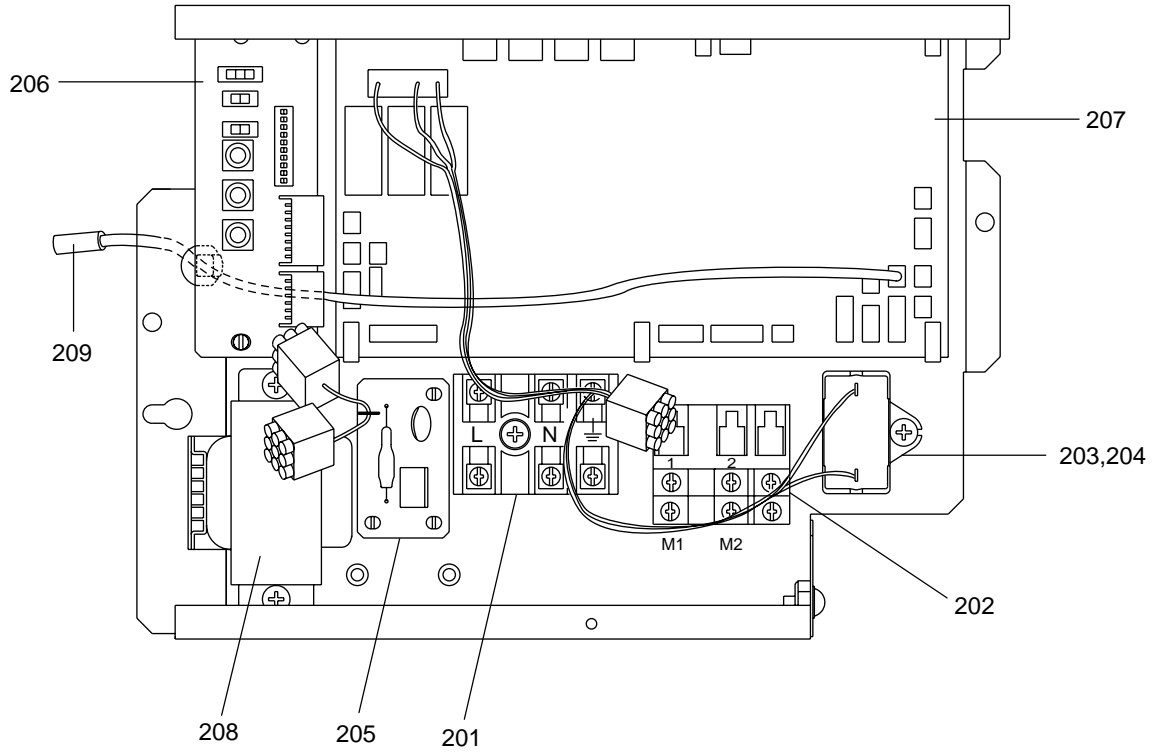

SERVICE PARTS LIST FOR MITSUBISHI ELECTRIC PACKAGED AIR-CONDITIONERS

Series PEFY-P-VML-A

Feb. 2001

INDEX

P E F Y - P (2 0 , 2 5 , 3 2) V M L - A

PEFY-P20,25,32VML-A
EXTERNAL PARTS

No.	Part No.	Part Name	Dwg. No.	Q'ty / Set				Spec.	Price
				-P20 VML-A	-P25 VML-A	-P32 VML-A			
1	R61 Y82 480	Heat exchanger ass'y	W265695G03	1	1	1			
2	R40 902 936	Thermistor (gas)	P425491X01	1	1	1	NTH3A23-4<TH23>		
3	R40 901 936	Thermistor (liquid)	P425484X01	1	1	1	NTH3A08-5<TH22>		
4	R61 358 401	Linear expansion valve	P632255X01	1	1	1	EDM-402<LEV>		
5	R61 Y01 661	Bottom plate A	W635907G01	1	1	1			
6	R61 Y02 661	Bottom plate B	W877415G01	1	1	1			
7	R61 Y10 529	Drain pan	W877416G01	1	1	1			
8	R61 Y06 501	Filter	W634781H01	1	1	1			
9	R61 151 326	Hanging metal fittings L	W398770H02	4	4	4			

PEFY-P20,25,32VML-A
BLOWER PARTS

No.	Part No.	Part Name	Dwg. No.	Q'ty / Set				Spec.	Price
				-P20 VML-A	-P25 VML-A	-P32 VML-A			
101	R61 Y14 140	Fan stand	W267214G01	1	1	1			
102	R61 370 130	Motor supprt	W234925H06	1	1	1			
103	R61 220 044	Rubber bush	W837244H01	2	2	2			
104	R61 652 131	Fixing plate	W353715H01	2	2	2			
105	R61 Y22 221	Motor P20L	P714690X01	1	1		CRC4417AB 1 23W<MF>		
106	R61 Y23 221	Motor P32L	P714691X01			1	CRC4418AB 1 32W<MF>		
107	R61 839 675	Fan cover	W234951G01	1	1	1			
108	R40 045 103	Sirocco fan ass'y	W234904G01	1	1	1			

PEFY-P20,25,32VML-A
CONTROL BOX PARTS

No.	Part No.	Part Name	Dwg. No.	Q'ty / Set				Spec.	Price
				-P20 VML-A	-P25 VML-A	-P32 VML-A			
201	R61 Y08 715	Terminal bed	P436157X01	1	1	1		<TB2>	
202	R61 336 246	Terminal bed	P436114X03	1	1	1		<TB5>,<TB15>	
203	R61 Y14 252	Condenser 1.5UF	P412234X01	1	1			<C>	
204	R61 Y15 252	Condenser 2.0UF	P412235X01			1		<C>	
205	R61 Y22 280	Board ass'y FP-DSA	W848419G01	1	1	1		<A,B>	
206	R61 Y77 280	Board ass'y AD	W849036G06	1	1	1		<S,B>	
207	R61 Y78 280	Board ass'y RY	W849036G05	1	1	1		<I,B>	
208	R61 Y08 260	Transformer	P715268X02	1	1	1		240/23.5V-0.9A VH<T>	
209	R61 373 202	Thermistor (inlet)	P425455X01	1	1	1		<TH21>	