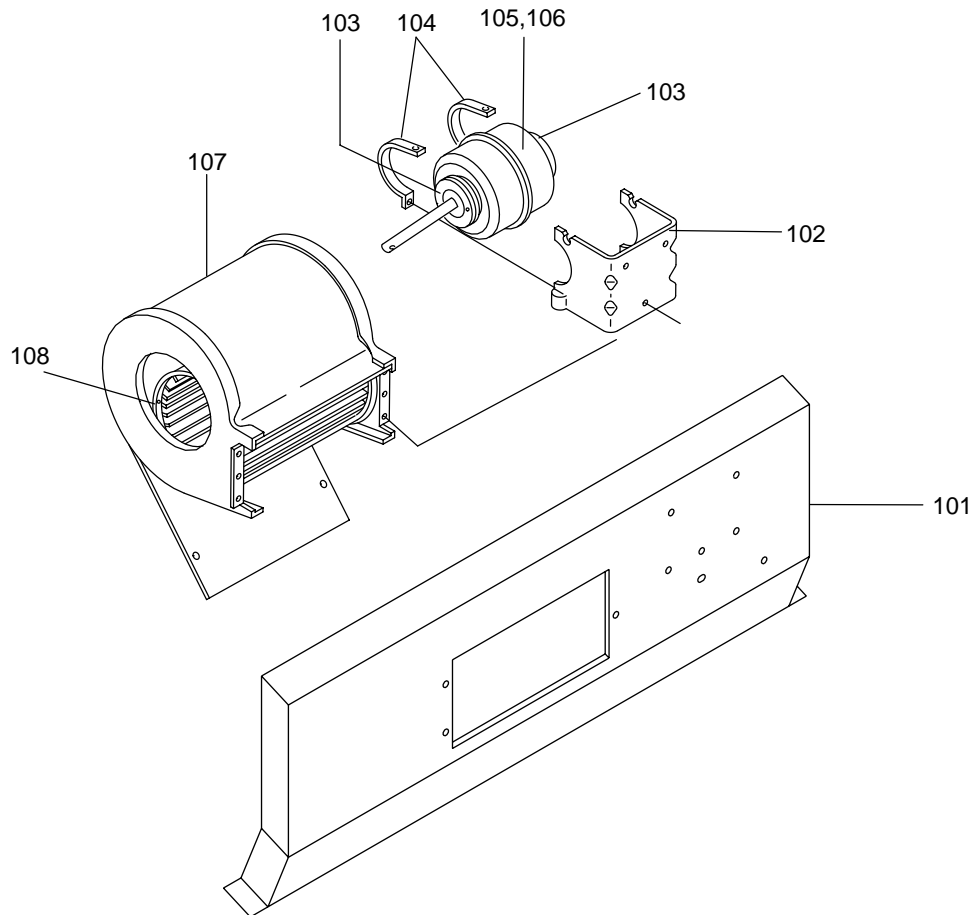

SERVICE PARTS LIST FOR MITSUBISHI ELECTRIC PACKAGED AIR-CONDITIONERS

Series PEFY-P-VML-A

Feb. 2001

INDEX

P E F Y - P (2 0 , 2 5 , 3 2) V M L - A

PEFY-P20,25,32VML-A
EXTERNAL PARTS

No.	Part No.	Part Name	Dwg. No.	Q'ty / Set				Spec.	Price
				-P20 VML-A	-P25 VML-A	-P32 VML-A			
1	R61 Y82 480	Heat exchanger ass'y	W265695G03	1	1	1			
2	R40 902 936	Thermistor (gas)	P425491X01	1	1	1	NTH3A23-4<TH23>		
3	R40 901 936	Thermistor (liquid)	P425484X01	1	1	1	NTH3A08-5<TH22>		
4	R61 358 401	Linear expansion valve	P632255X01	1	1	1	EDM-402<LEV>		
5	R61 Y01 661	Bottom plate A	W635907G01	1	1	1			
6	R61 Y02 661	Bottom plate B	W877415G01	1	1	1			
7	R61 Y10 529	Drain pan	W877416G01	1	1	1			
8	R61 Y06 501	Filter	W634781H01	1	1	1			
9	R61 151 326	Hanging metal fittings L	W398770H02	4	4	4			

PEFY-P20,25,32VML-A
BLOWER PARTS

No.	Part No.	Part Name	Dwg. No.	Q'ty / Set				Spec.	Price
				-P20 VML-A	-P25 VML-A	-P32 VML-A			
101	R61 Y14 140	Fan stand	W267214G01	1	1	1			
102	R61 370 130	Motor supprt	W234925H06	1	1	1			
103	R61 220 044	Rubber bush	W837244H01	2	2	2			
104	R61 652 131	Fixing plate	W353715H01	2	2	2			
105	R61 Y22 221	Motor P20L	P714690X01	1	1		CRC4417AB 1 23W<MF>		
106	R61 Y23 221	Motor P32L	P714691X01			1	CRC4418AB 1 32W<MF>		
107	R61 839 675	Fan cover	W234951G01	1	1	1			
108	R40 045 103	Sirocco fan ass'y	W234904G01	1	1	1			

PEFY-P20,25,32VML-A
CONTROL BOX PARTS

No.	Part No.	Part Name	Dwg. No.	Q'ty / Set				Spec.	Price
				-P20 VML-A	-P25 VML-A	-P32 VML-A			
201	R61 Y08 715	Terminal bed	P436157X01	1	1	1		<TB2>	
202	R61 336 246	Terminal bed	P436114X03	1	1	1		<TB5>,<TB15>	
203	R61 Y14 252	Condenser 1.5UF	P412234X01	1	1			<C>	
204	R61 Y15 252	Condenser 2.0UF	P412235X01			1		<C>	
205	R61 Y22 280	Board ass'y FP-DSA	W848419G01	1	1	1		<A,B>	
206	R61 Y77 280	Board ass'y AD	W849036G06	1	1	1		<S,B>	
207	R61 Y78 280	Board ass'y RY	W849036G05	1	1	1		<I,B>	
208	R61 Y08 260	Transformer	P715268X02	1	1	1		240/23.5V-0.9A VH<T>	
209	R61 373 202	Thermistor (inlet)	P425455X01	1	1	1		<TH21>	