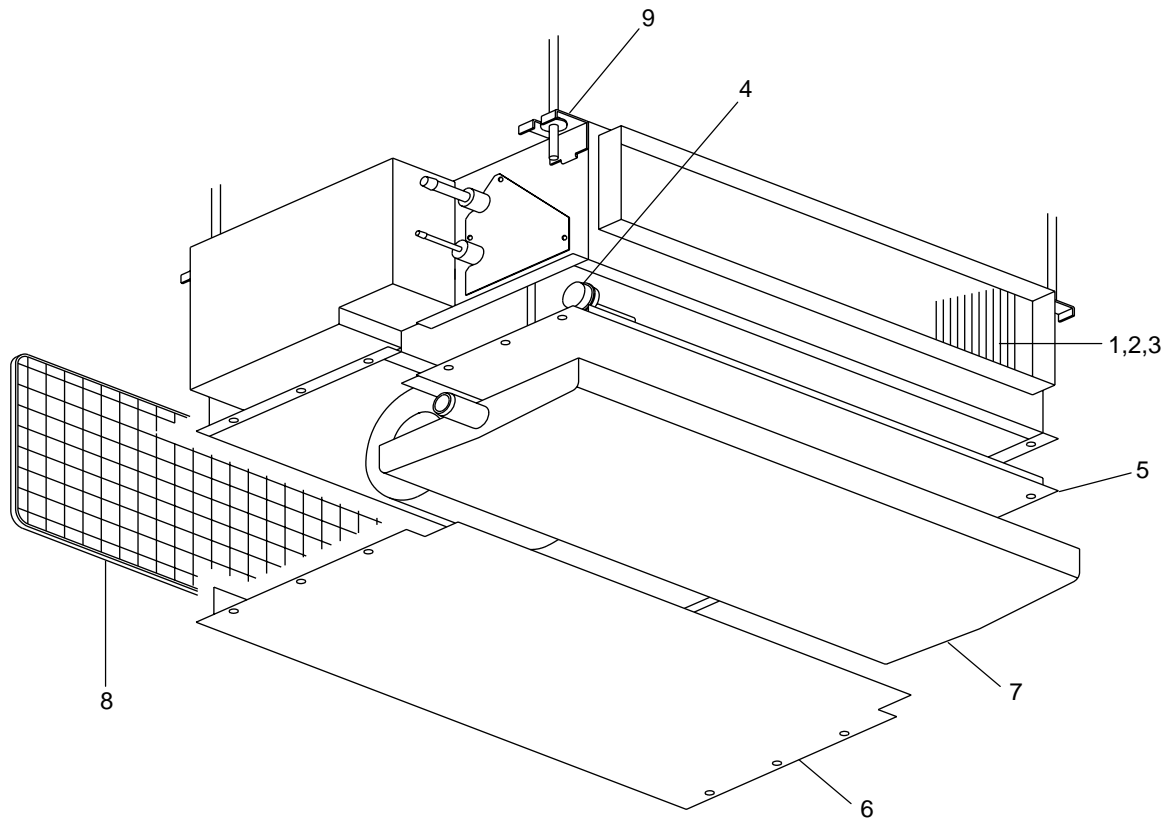

SERVICE PARTS LIST FOR MITSUBISHI ELECTRIC PACKAGED AIR-CONDITIONERS

Series PEFY-P-VML-A

Feb. 2001

INDEX

P E F Y - P (2 0 , 2 5 , 3 2) V M L - A

PEFY-P20,25,32VML-A
EXTERNAL PARTS

No.	Part No.	Part Name	Dwg. No.	Q'ty / Set				Spec.	Price
				-P20 VML-A	-P25 VML-A	-P32 VML-A			
1	R61 Y82 480	Heat exchanger ass'y	W265695G03	1	1	1			
2	R40 902 936	Thermistor (gas)	P425491X01	1	1	1	NTH3A23-4<TH23>		
3	R40 901 936	Thermistor (liquid)	P425484X01	1	1	1	NTH3A08-5<TH22>		
4	R61 358 401	Linear expansion valve	P632255X01	1	1	1	EDM-402<LEV>		
5	R61 Y01 661	Bottom plate A	W635907G01	1	1	1			
6	R61 Y02 661	Bottom plate B	W877415G01	1	1	1			
7	R61 Y10 529	Drain pan	W877416G01	1	1	1			
8	R61 Y06 501	Filter	W634781H01	1	1	1			
9	R61 151 326	Hanging metal fittings L	W398770H02	4	4	4			

PEFY-P20,25,32VML-A
BLOWER PARTS

No.	Part No.	Part Name	Dwg. No.	Q'ty / Set				Spec.	Price
				-P20 VML-A	-P25 VML-A	-P32 VML-A			
101	R61 Y14 140	Fan stand	W267214G01	1	1	1			
102	R61 370 130	Motor supprt	W234925H06	1	1	1			
103	R61 220 044	Rubber bush	W837244H01	2	2	2			
104	R61 652 131	Fixing plate	W353715H01	2	2	2			
105	R61 Y22 221	Motor P20L	P714690X01	1	1		CRC4417AB 1 23W<MF>		
106	R61 Y23 221	Motor P32L	P714691X01			1	CRC4418AB 1 32W<MF>		
107	R61 839 675	Fan cover	W234951G01	1	1	1			
108	R40 045 103	Sirocco fan ass'y	W234904G01	1	1	1			

PEFY-P20,25,32VML-A
CONTROL BOX PARTS

No.	Part No.	Part Name	Dwg. No.	Q'ty / Set				Spec.	Price
				-P20 VML-A	-P25 VML-A	-P32 VML-A			
201	R61 Y08 715	Terminal bed	P436157X01	1	1	1		<TB2>	
202	R61 336 246	Terminal bed	P436114X03	1	1	1		<TB5>,<TB15>	
203	R61 Y14 252	Condenser 1.5UF	P412234X01	1	1			<C>	
204	R61 Y15 252	Condenser 2.0UF	P412235X01			1		<C>	
205	R61 Y22 280	Board ass'y FP-DSA	W848419G01	1	1	1		<A,B>	
206	R61 Y77 280	Board ass'y AD	W849036G06	1	1	1		<S,B>	
207	R61 Y78 280	Board ass'y RY	W849036G05	1	1	1		<I,B>	
208	R61 Y08 260	Transformer	P715268X02	1	1	1		240/23.5V-0.9A VH<T>	
209	R61 373 202	Thermistor (inlet)	P425455X01	1	1	1		<TH21>	