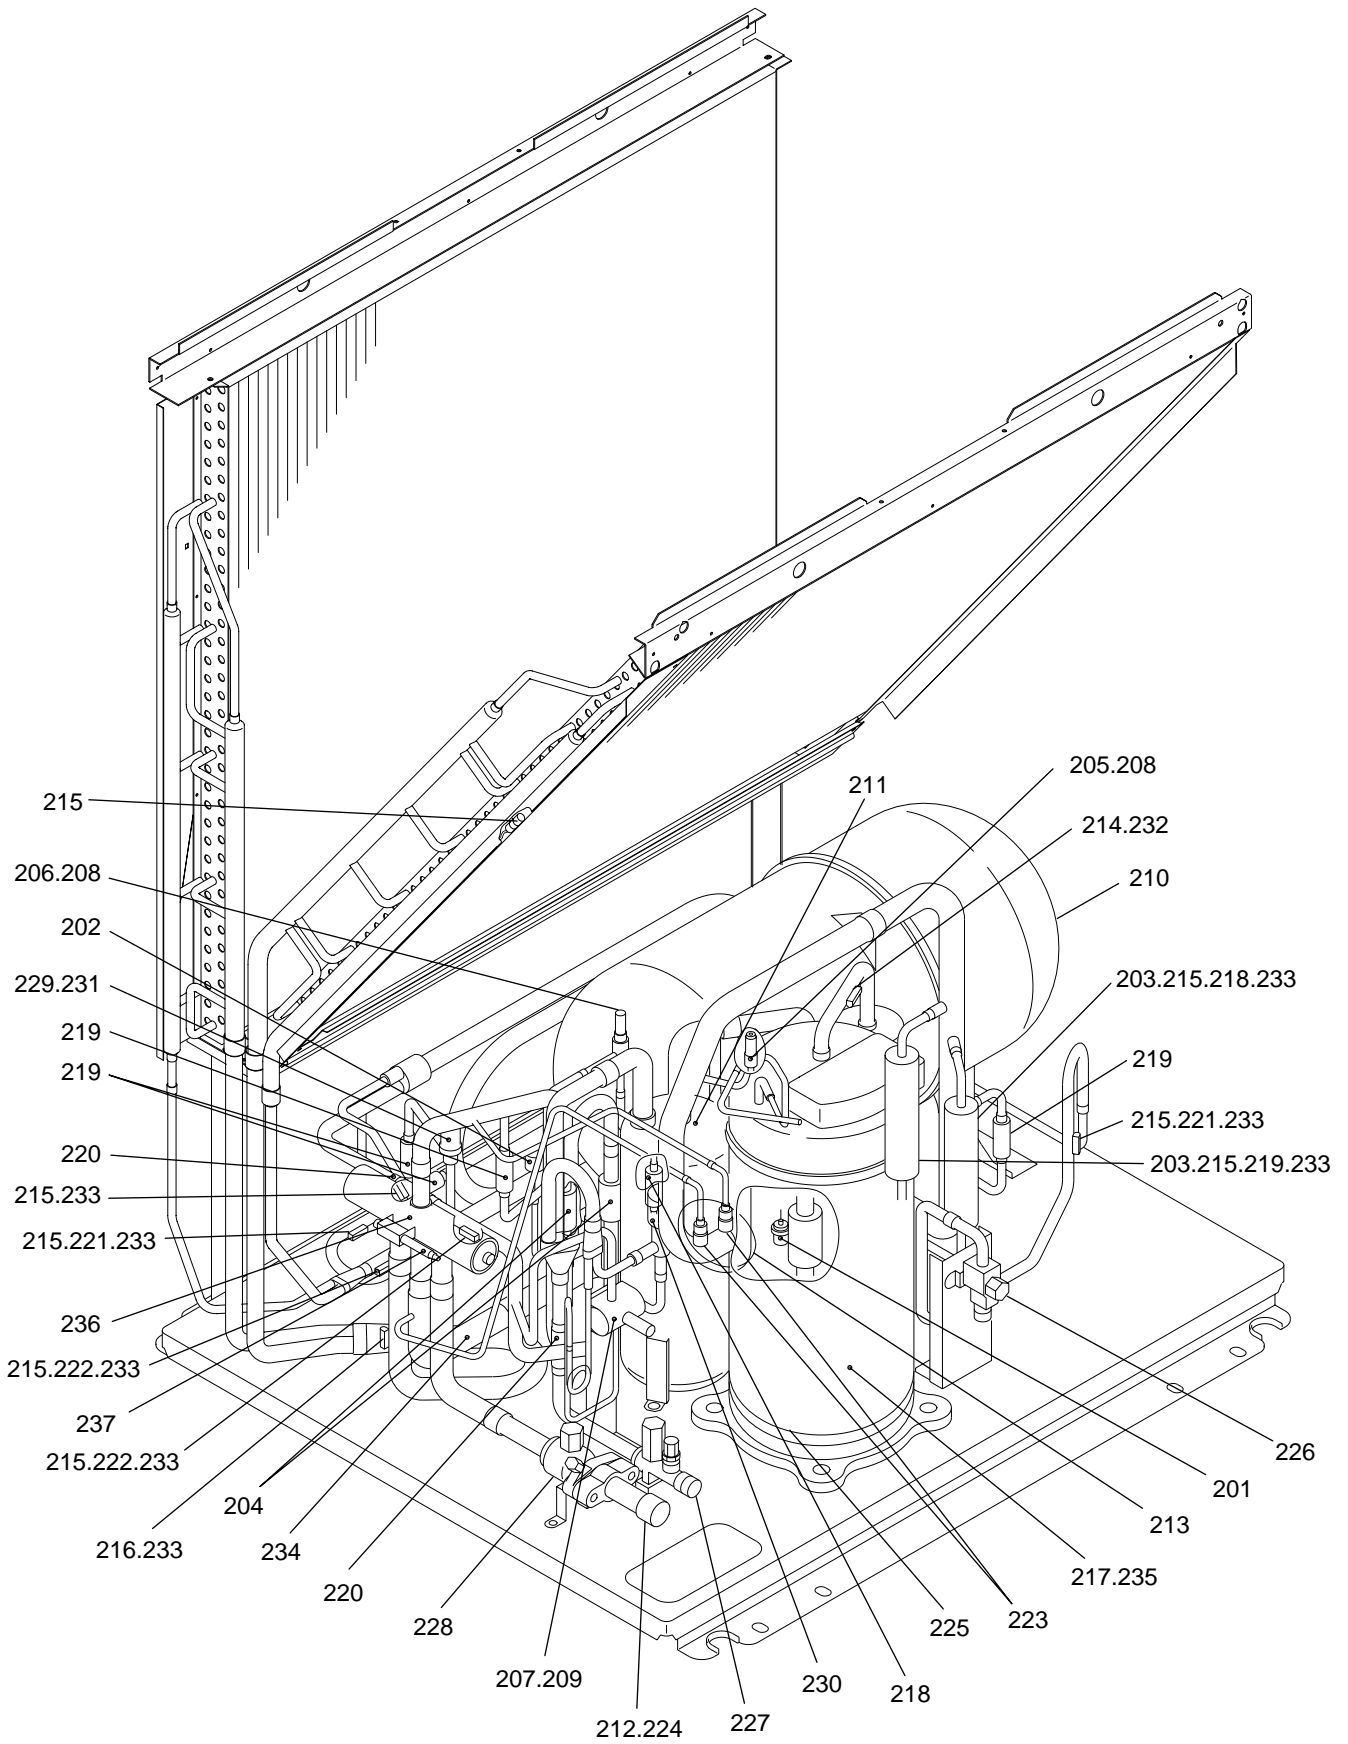

## **INDEX**

**PUHN-200YEM-A  
PUHN-250YEM-A  
PUHN-200YEM-A-BS  
PUHN-250YEM-A-BS  
PUHN-200YEM-A-BF  
PUHN-250YEM-A-BF  
PUHN-200YEMK-A  
PUHN-250YEMK-A**

PUHN-200,250YEM-A(-BS,-BF)  
PUHN-200,250YEMK-A

### EXTERNAL PARTS & BLOWER PARTS

PUHN-200,250YEM-A(-BS,-BF)  
PUHN-200,250YEMK-A

FUNCTIONAL PARTS

PUHN-200,250YEM-A(-BS,-BF)  
 PUHN-200,250YEMK-A

CONTROL BOX PARTS

No.	Part No.	Part Name	Spec.									Dwg. No.	Price	
				-200YEM-A	-250YEM-A	-200YEM-A-BS	-250YEM-A-BS	-200YEM-A-BF	-250YEM-A-BF	-200YEMK-A	-250YEMK-A			
301	R61 Y58 280	Controller board		1	1	1	1	1	1	1	1	1	W266236G02	
302	R61 Y32 225	Magnetic starter	PAK-35JT-F	1		1		1		1		1	S427021H77	
303	R61 Y31 225	Magnetic starter	PAK-35JT-F		1		1		1		1		S427021H63	
304	R61 Y18 260	Transformer	230V/21.7V	1	1	1	1	1	1	1	1	1	P715326X01	
305	R61 Y47 280	FANCON board		1	1	1	1	1	1	1	1	1	W629556G01	
306	R61 Y07 320	SCR	PFB15AA120	1	1	1	1	1	1	1	1	1	S414032H01	
307	R61 Y02 246	Terminal bed	LVD	1	1	1	1	1	1	1	1	1	P436135X01	
308	R61 979 247	Terminal bed		1	1	1	1	1	1	1	1	1	P436110X01	
309	R61 Y04 241	Fuse	ATM8	2	2	2	2	2	2	2	2	2	S423005H01	
310	R61 Y06 293	N/F	92110	1	1	1	1	1	1	1	1	1	P419153X02	
311	R61 Y01 131	Fixing plate		1	1	1	1	1	1	1	1	1	W880134H01	