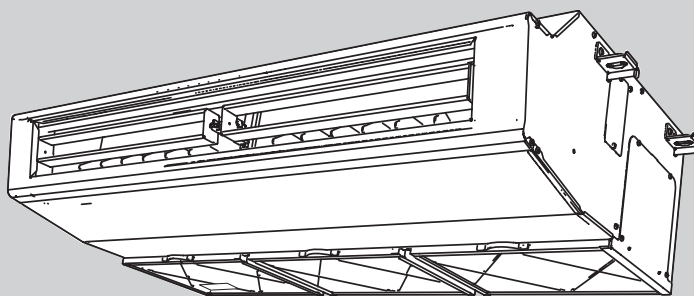

## Series PCA Ceiling Suspended R32/R410A

Indoor unit  
[Model Name]  
PCA-M71HA2

[Service Ref.]  
**PCA-M71HA2**

PCA-M71HA2-ET

**PCA-M71HA2-ET**

PCA-M71HA2-ER

**PCA-M71HA2-ER**

INDOOR UNIT