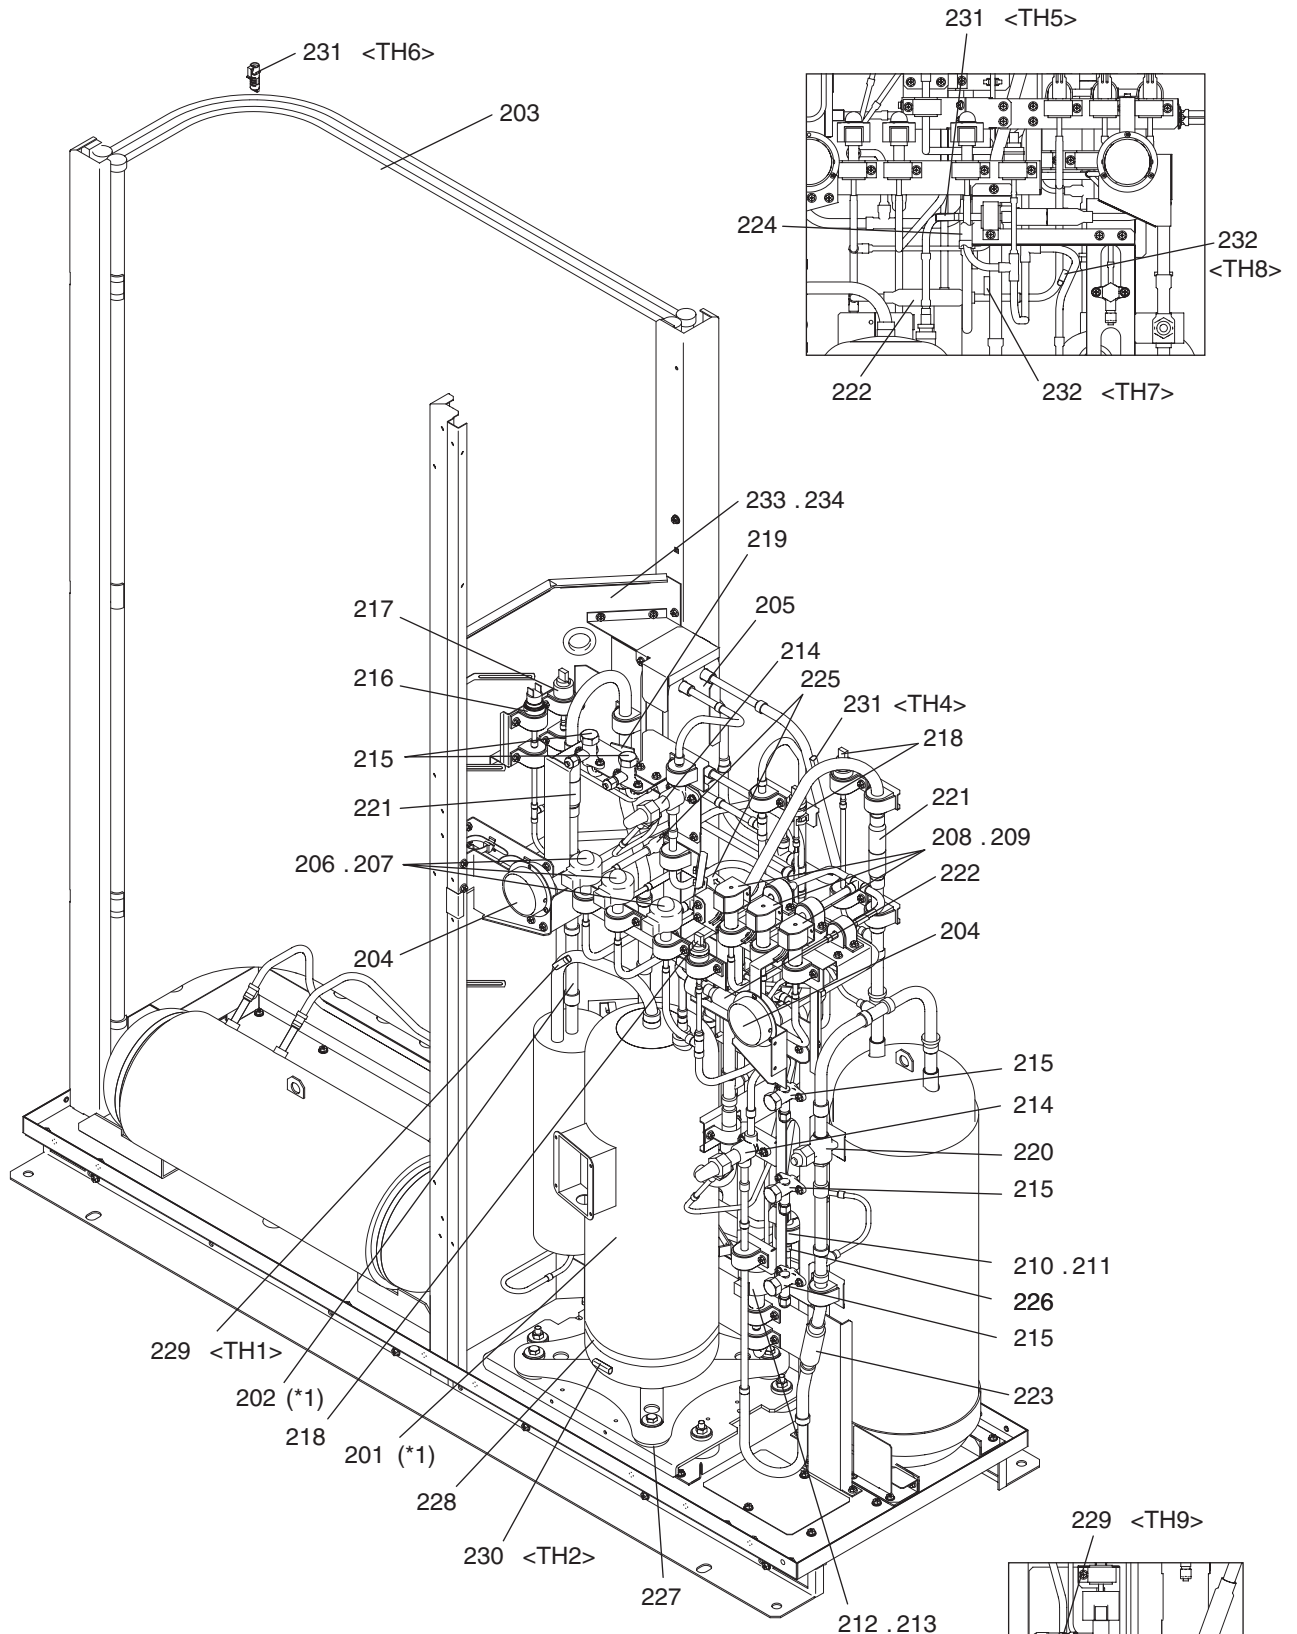

EXTERNAL PARTS

No.	Part No.	Part Name	Spec.	ECO-V-X37VA	ECO-V-X37VA-BS	ECO-V-X55VA	ECO-V-X55VA-BS		Dwg. No.	Notes for the models	Revision info.
101	R11 107 652	Panel FRU		1	1				KV00R768G09		
102	R11 108 652	Panel FRU	BS		1	1			KV00R768G10		
103	R11 109 652	Panel FRL		1	1				KV00T037G07		
104	R11 110 652	Panel FRL	BS		1	1			KV00T037G08		
105	R11 001 185	Cover assy pipe		1	1				KV00T038G05		
106	R11 002 185	Cover assy pipe	BS		1	1			KV00T038G06		
107	R11 111 652	Panel FLB		1	1				KV00T253G03		
108	R11 112 652	Panel FLB	BS		1	1			KV00T253G04		
109	R11 055 626	Pillar LF		1	1				KV00T040G07		
110	R11 056 626	Pillar LF	BS		1	1			KV00T040G08		
111	R11 001 670	Plate side L		1	1				KV02D343G01		
112	R11 002 670	Plate side L	BS		1	1			KV02D343G02		
113	R11 057 626	Pillar LB		1	1				KN00C02SG01		
114	R11 058 626	Pillar LB	BS		1	1			KN00C02SG02		
115	R11 037 661	Panel BR		1	1				KV00R771G11		
116	R11 038 661	Panel BR	BS		1	1			KV00R771G12		
117	R11 019 641	Panel top		1	1				KV00R770G07		
118	R11 020 641	Panel top	BS		1	1			KV00R770G08		
119	R11 004 636	Fin guard L		1	1	1	1		KV07R784G01		
120	R11 005 636	Fin guard B		1	1	1	1		KN07V075G02		
121	R11 001 370	Guide		2	2	2	2		KN25N880G01		
122	R11 001 119	Bell mouth		2	2	2	2		KN25N359G02		
123	R63 K46 030	Handle GP		2	2	2	2		BG25J978H04		
124	R63 006 087	WFT screw	5X12 (30 pieces)	1	1	1	1		KB00H418G01	Use 20 pieces per unit	
125	R63 029 087	WFT screw	5X16 (10 pieces)	1	1	1	1		KD00H026G01	Use 8 pieces per unit	
126	R61 048 087	Screw H	5X10 Knurled (30 pieces)	3	3	3	3		KB00H418G14	Use 81 pieces per unit	